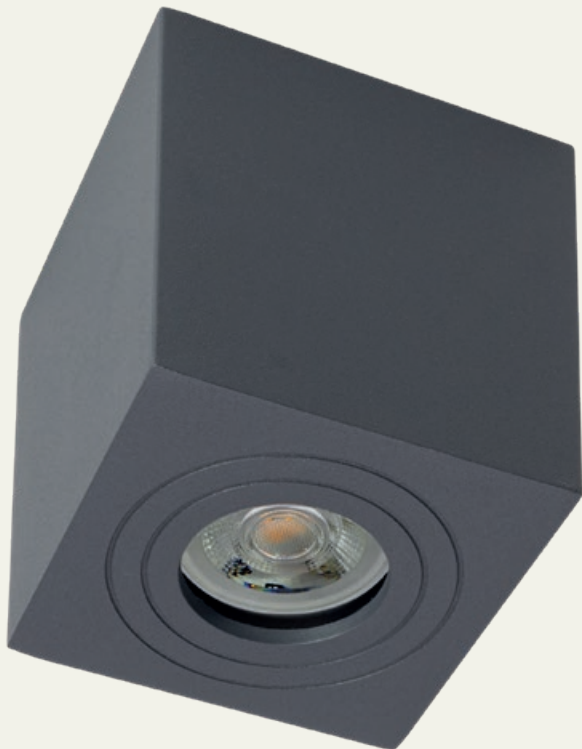

VIGO

Ceilings lamp for exterior, aluminium structure electrostatically painted in mat white or dark grey, transparent glass diffusers. GU10 bulbs not included.

RO · Plafoniere pentru exterior, structură din aluminiu vopsit în câmp electrostatic alb mat sau gri închis, dispersoare din sticlă transparentă. Becurile GU10 nu sunt incluse.

IT · Plafoniere per esterni, struttura in alluminio verniciato a polveri bianco opaco o grigio scuro, diffusori in vetro trasparente. Lampadine GU10 non incluse.

RU · Потолочный светильник для наружного освещения, корпус из алюминия окрашен в электростатическом поле в темно-серый цвет, рассеиватели из прозрачного стекла. Лампы GU10 не включены в комплект.

HU · Kültéri mennyezeti lámpák, elektrosztatikus mezőben matt fehérre vagy sötét szürkére festett alumínium szerkezet, áttetsző üveg diszperzó. GU10 izzó nem tartozék.

BG · Таванни осветления за екстериор, структура от алуминий боядисана в электростатично поле в цвят матово бяло или тъмно сиво, дифузери от прозрачно стъкло. Крушките GU10 не са включени.

SK · Stropné lampy pre exteriér, hliníková konštrukcia elektrosťaticky lakovaná matnou bielou alebo tmavošedou farbou s priehľadnými sklenenými difúzormi. Žiarovky GU10 nie sú súčasťou balenia.

90182